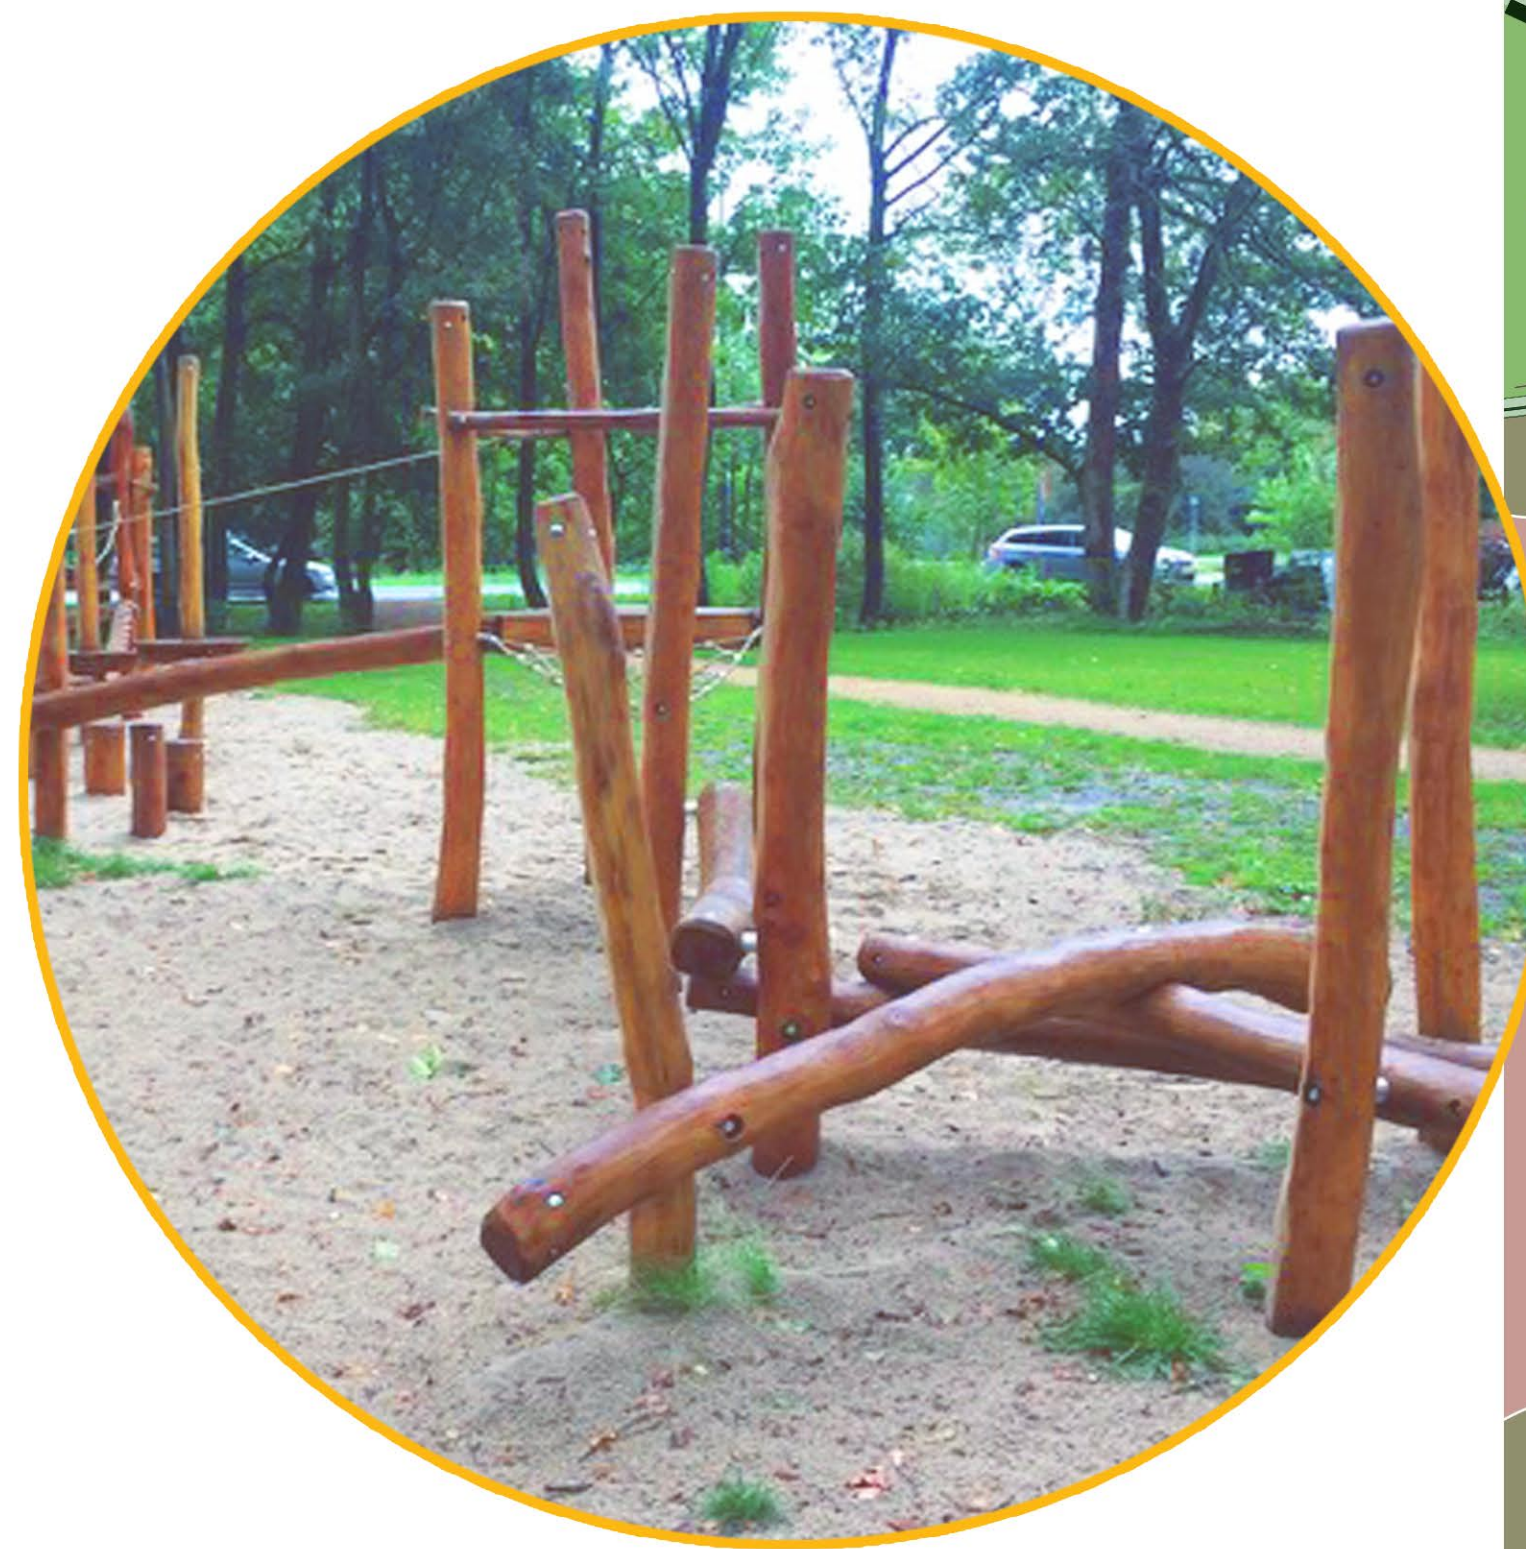

Spelen in De Kade, Maassluis

Model 2

Speelplek aan het Sluyse Diep - Boonerhavenkade